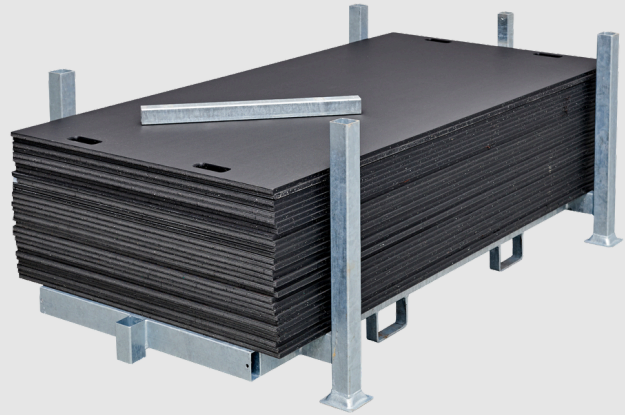

inkl. 1x Diamant-Trennscheibe
„Flüsterblatt“ 400 x 25,4 x 12mm

für Beton, Ziegel und Granit

1.049,-€*

Lissmac Bandsäge MBS 510

inkl. 1x HM Sägeband

2.750,-€*

~~3.295,-€~~

begrenzte
Stückzahl!

Vscan RX Kabelortungsgerät mit Metallortung

969,00-€*
~~1054,-€~~

Fahrplattenset 1

1.500 x 1.000 x 15 mm Tragkraft 5,0 t

2.099,-€*

Fahrplattenset 2

2.000 x 1.000 x 15 mm Tragkraft 15,0t

2.475,-€*

Set bestehend aus
30 Fahrplatten & Transportbox

nissenTM
ROAD SAFETY SOLUTIONS.

Absperrset 1

25x Schrankenzaun **RA 1**
+ 36x TL 56 Fußplatten

2.349,-€*

Absperrset 2

25x Schrankenzaun **RA 2**
+ 36x TL 56 Fußplatten